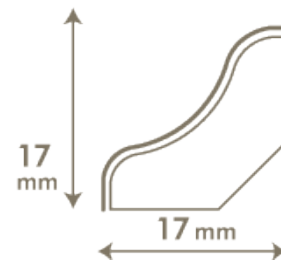

# Скоция Quick-Step для ВИНИЛОВЫХ ПОЛОВ

QSVSCOT(-)

Ламинат

Винил

Паркет

**Объем заказа**  
Упаковка из 6 единиц

**Размеры**  
2400 x 17 x 17 мм